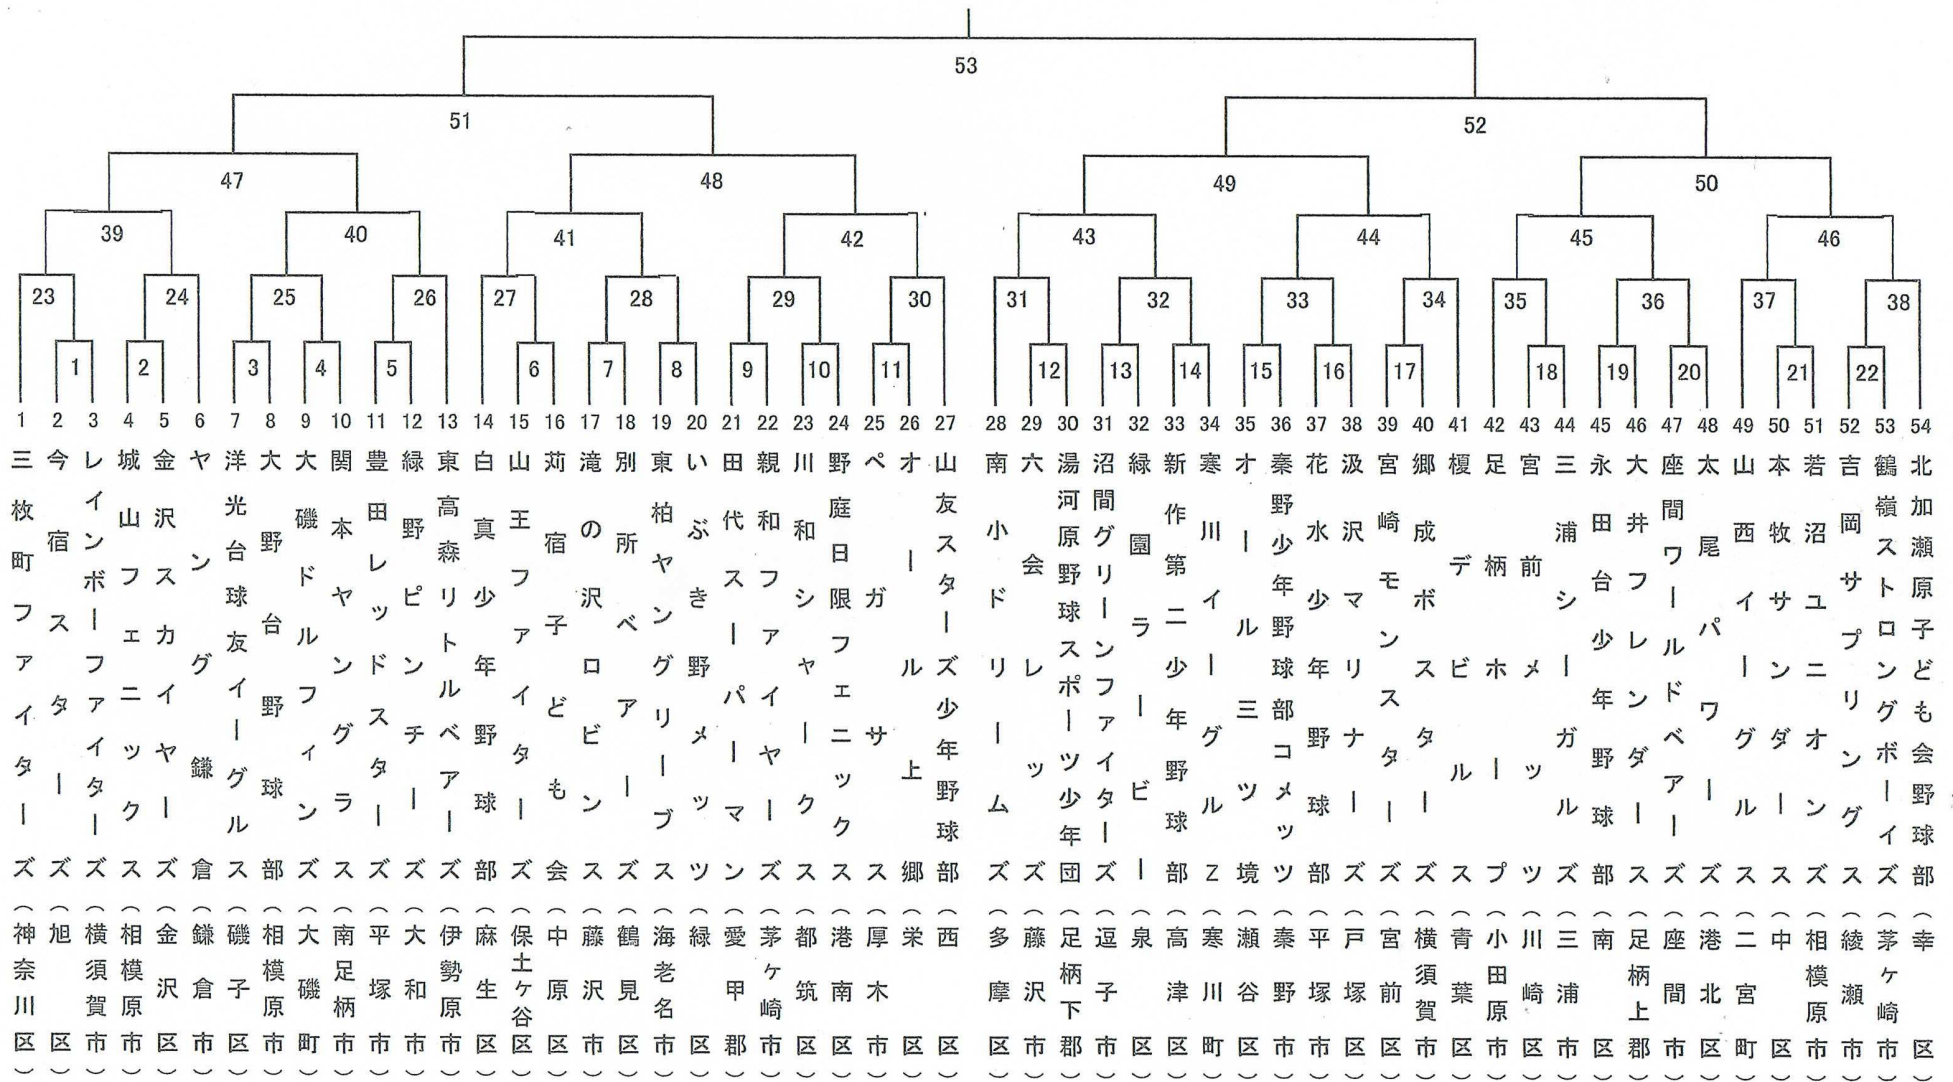

2012 専修大学カップ

神奈川県学童軟式野球選手権大会

優勝

2012 専修大学大学カップ神奈川県学童軟式野球選手権大会

日 程 表

神奈川県少年野球連盟学童部

月	日	曜	球 場 名	第1 9:00	第2 10:40	第3 12:20	第4 14:00	第5 15:40
8	3	金	横 浜 ス タ ジ ア ム	開 会 式				
8	4	土	神 明 台 球 場 (A)	1	2	23	24	
〃	〃	〃	神 明 台 球 場 (B)	3	4	5	25	26
〃	〃	〃	相 模 三 川 公 園 少 年 球 場 A	6	7	8	27	28
〃	〃	〃	相 模 三 川 公 園 少 年 球 場 B	9	10	11	29	30
〃	〃	〃	境 川 遊 水 地 公 園 少 年 球 場 A	12	13	14	31	32
〃	〃	〃	境 川 遊 水 地 公 園 少 年 球 場 B	15	16	17	33	34
〃	〃	〃	保 土 ケ 谷 少 年 球 場 A	18	19	20	35	36
〃	〃	〃	保 土 ケ 谷 少 年 球 場 B	21	22	37	38	
〃	5	日	相 模 三 川 公 園 少 年 球 場 A	39	40	47		
〃	〃	〃	相 模 三 川 公 園 少 年 球 場 B	41	42	48		
〃	〃	〃	境 川 遊 水 地 公 園 少 年 球 場 A	43	44	49		
〃	〃	〃	境 川 遊 水 地 公 園 少 年 球 場 B	45	46	50		
〃	6	月		予 備 日				
〃	8	水	横 浜 ス タ ジ ア ム	51	52	53	閉 会 式	
〃	9	木	平 塚 球 場	予 備 日				